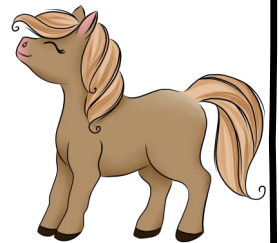

Abschreibekartei Pferde

Das ist Black Beauty. Der Name heißt übersetzt „Schwarze Schönheit“.

Er ist ein Rappe mit einem schwarzen Stern auf der Stirn.

Black Beauty erlebt zusammen mit seiner Reiterin Vicky viele Abenteuer.

Die Ausnahme ist der Glanzrappe. Dieser wird mit einem tiefschwarzen Fell geboren.

Abschreibekartei Pferde

5

Weißer Pferde heißen Schimmel. Sie werden aber nicht weiß geboren, sondern kommen mit einer anderen Fellfarbe zur Welt.

Die Farbe geht mit den Jahren verloren. Das nennt man „ausschimmeln“.

Abschreibekartei Pferde

6

Der kleine Onkel aus Pippi Langstrumpf ist ein Tigerschecke mit ganz vielen Punkten. Er gehört zu der Rasse Knabstrupper.

Der kleine Onkel steht am liebsten auf der Veranda von Pippi Langstrumpf.

Abschreibekartei Pferde

7

Ein Pferd mit einem bräunlichen, rötlichen oder gelblichen Fell wird Fuchs genannt. Die Hufe sind dunkel und die Augen dunkelbraun bis hellbraun.